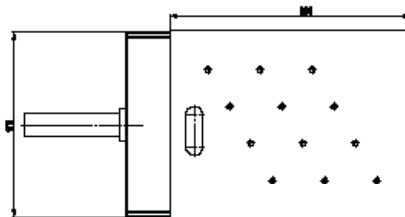

PROGRAMMES

Smoking programmes free for downloading at www.retigo.com

Maximum temperature

200 °C

Moisture resistance

yes

Weight

2 kg

Generator dimensions (w×h×d)

172,5 x 65 x 354 mm

Packaging dimensions (w×h×d)

480 x 190 x 120 mm

Total power

300 W

Power supply

1 x 200 V - 230 V AC 50 – 60 Hz

Woodenchips

fraction 1 cm – 4 cm

retigo®

RETIGO s.r.o. | Láň 2310 | PS 43 | 756 64 Rožnov pod Radhoštěm | tel.: +420 571 665 511 | fax: +420 571 665 554 | e-mail: sales@retigo.com

www.retigo.com