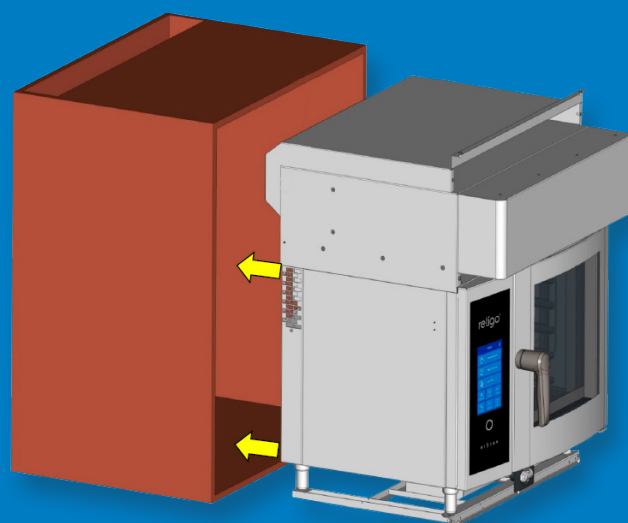

ЗАЧЕМ ИМЕТЬ RETIGO COMBI КАК ВСТРОЕННОЕ РЕШЕНИЕ?

Частью комплекта является встроенная вентиляция Vision Vent 623

ручной душ
В комплект входит выдвигной

Минимальное пространство для установки встроенного решения:
Ширина: 764 mm / Высота: 954 mm / Глубина: 522 mm
Максимальный общий вес: 137 кг*

- Легко впишется в ваш интерьер
- Идеальные результаты приготовления каждый день
- Экономия рабочего места
- Профессиональное встроенное решение обеспечивает оптимальную вентиляцию
- Легкое очищение вокруг встроенного устройства. Нет места, где могла бы осесть грязь

*полностью загруженный пароконвектомат