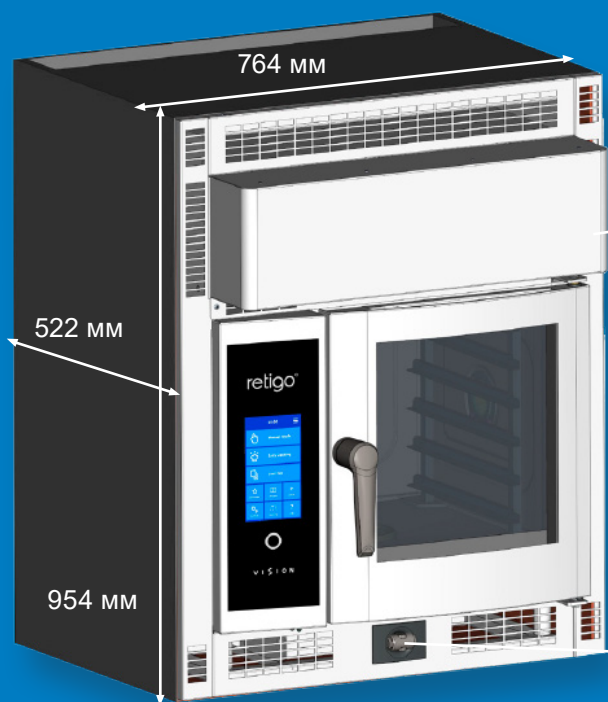

ЗАЧЕМ ИМЕТЬ RETIGO COMBI КАК ВСТРОЕННОЕ РЕШЕНИЕ?

Частью комплекта является встроенная вентиляция Vision Vent 623

ручной душ
В комплект входит выдвигной

Минимальное пространство для установки встроенного решения:
Ширина: 764 mm / Высота: 954 mm / Глубина: 522 mm
Максимальный общий вес: 137 кг*

- Легко впишется в ваш интерьер
- Идеальные результаты приготовления каждый день
- Экономия рабочего места
- Профессиональное встроенное решение обеспечивает оптимальную вентиляцию
- Легкое очищение вокруг встроенного устройства. Нет места, где могла бы осесть грязь

*полностью загруженный пароконвектомат